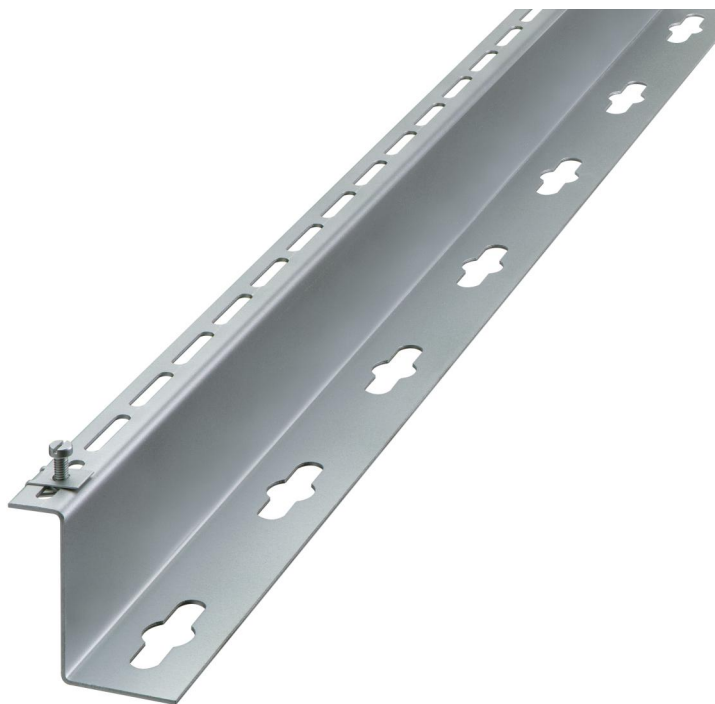

Nástěnný profil Z

ZPR

ZPR

Nástěnný profil Z

Číslo výrobku: 07080001

Rozměry: 74,5 x 2015 x 70 mm

Z profil, délka 2 m, s 8 cylindrickými šrouby M6 a 8 neztratitelnými nasouvacími maticemi, odstup ode zdi 70 mm, materiál: pozinkovaná ocel

Technická data

rozměry

šířka:	74.5 mm
délka:	2015 mm
výška:	70 mm
Hmotnost:	4.14 kg

mechanické vlastnosti

Typ příslušenství:	jiné
--------------------	------

okolní podmínky

Místo instalace:	Chráněná venkovní oblast
------------------	--------------------------