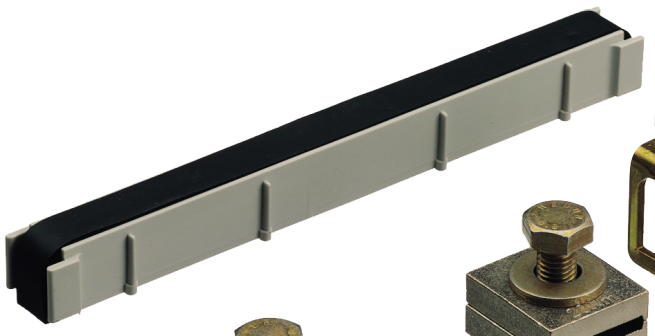

Přírubová lišta

GFG 4

GFG 4

Přírubová lišta

Číslo výrobku: 07280401

Rozměry: 370 x 25 x 25 mm

Přírubová lišta pro zakrytí vyřiznutých částí

Strana skříně 440 mm, s těsněním

Technická data

rozměry

šířka:	370 mm
délka:	25 mm
výška:	25 mm
Hmotnost:	0.07 kg

mechanické vlastnosti

Typ příslušenství:	jiné
--------------------	------

okolní podmínky

Místo instalace:	Chráněná venkovní oblast
------------------	--------------------------