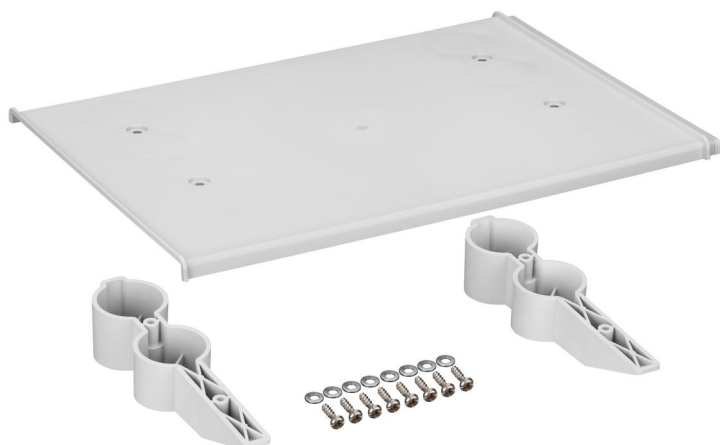

ochranná stříška proti počasí

GFW 20

GFW 20

ochranná stříška proti počasí

Číslo výrobku: 07325001

Rozměry: 225 x 231 x 73 mm

ochranná stříška proti počasí pro skříně GTi, modulárně kombinovatelné, pro snížení zatížení skříní deštěm, sněhem a podobnými vlivy životního prostředí

220mm, včetně frézované příruby GFL

Technická data

rozměry

šířka:	225 mm
délka:	231 mm
výška:	73 mm
Hmotnost:	0.49 kg

materiálové vlastnosti

Třída hořlavosti podle UL94:	V2
Pevnost žhavicího drátu podle EN 60695-2-11:	960 °C