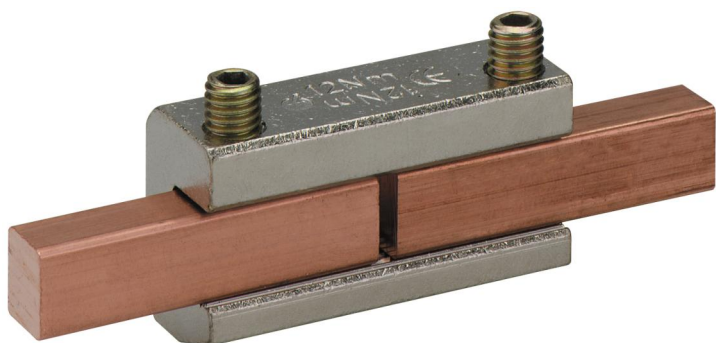

Sběrníková spojka

GSV 56

GSV 56

Sběrníková spojka

Číslo výrobku: 07505601

Rozměry: 100 x 55 x 40 mm

Sběrníková spojka, univerzální, 250-630A, pro spojení sběrnic a jezdcových skříní, pro měděné kolejnice 12 x 5 mm - 30 x 10 mm

Sada = 5 ks

Technická data

rozměry

šířka:	100 mm
délka:	55 mm
výška:	40 mm
Hmotnost:	0.942 kg

Sales Information

EAN:	4013902051892
Třída ETIM:	EC000713
Číslo celní sazby:	85369010