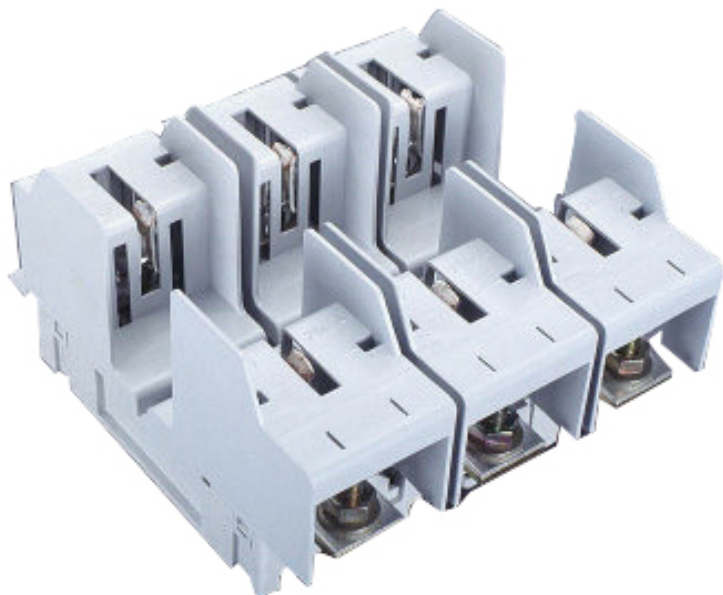

GSS matice pojistek

NH-RS 1

NH-RS 1

GSS matice pojistek

Číslo výrobku: 07950101

NH spodek pojistky, pro 60mm sběrnice systém,
Měděné kolejničky 12/20/30 x 10 mm

Velikost NH 1, Výstup dole, 250 A, M10

Technická data

rozměry

Hmotnost:	2.033 kg
-----------	----------

Sales Information

Třída ETIM:	EC000067
-------------	----------

Číslo celní sazby:	85361090
--------------------	----------
