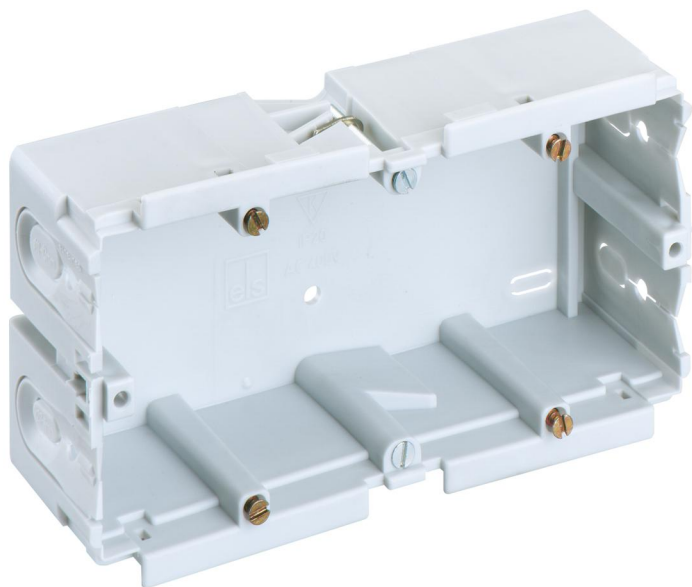

Kanálová vestavná krabice

### **KD 2 70/44 F1 gr**

**Kanálová vestavná krabice**

Číslo výrobku: 36210401

Rozměry: 80 x 142 x 44 mm

Kanálová vestavná krabice, Domezovací izolační napětí: 400V AC, Certifikováno VDE (DIN EN 50085-1 (VDE 0604-1))

**2násobná, k montáži do parapetních lišt/přístrojových montážních kanálů Gewiss a Rehau**

### barva

barva horní díl: šedá