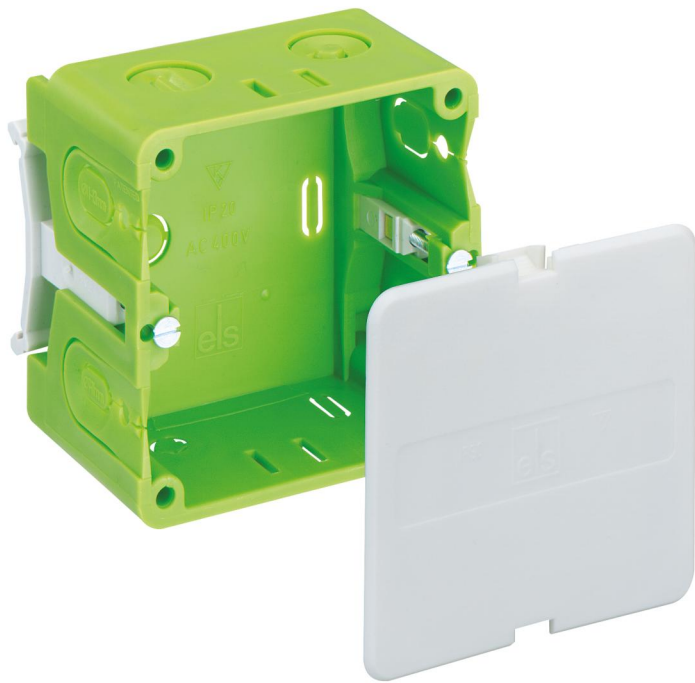

Kanálová vestavná krabice

## KAD 42 K3 gn

### KAD 42 K3 gn

**Kanálová vestavná krabice**

Číslo výrobku: 37044201

Rozměry: 55 mm

Kanálová vestavná krabice, s víkem, použitelná jako spojovací krabice, k montáži do parapetních lišt/přístrojových montážních kanálů Gewiss, Rehau a Niedax, Domezovací izolační napětí: 400V AC, Certifikováno VDE (DIN EN 50085-1 (VDE 0604-1))

**s víkem, použitelné jako spojovací krabice, pro vestavbu do parapetních kanálů / vestavných přístrojových kanálů Kleinhuis**