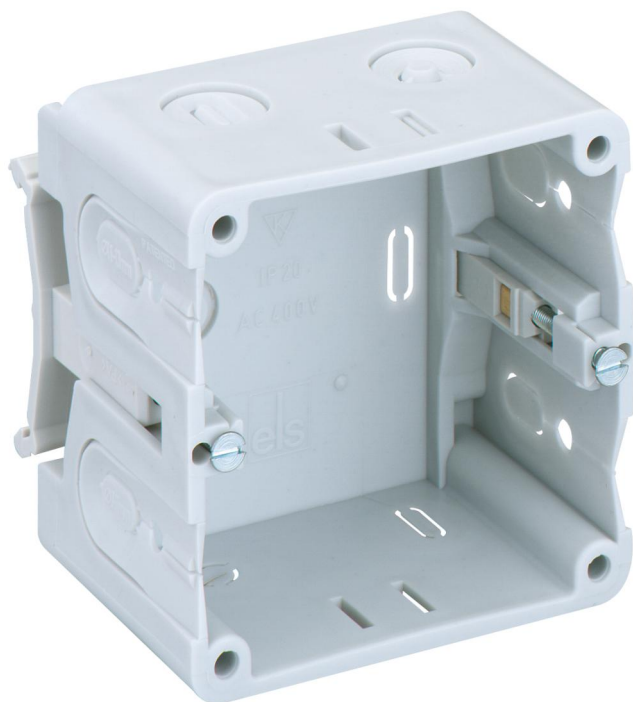

Kanálová vestavná krabice

KD 1 70/50 K3 ws

KD 1 70/50 K3 ws

Kanálová vestavná krabice

Číslo výrobku: 37045001

Rozměry: 71 x 71 x 54 mm

Kanálová vestavná krabice, Domezovací izolační napětí: 400V AC, Certifikováno VDE (DIN EN 50085-1 (VDE 0604-1))

k montáži do parapetních lišt/přístrojových montážních kanálů Kleinhuis

Technická data

elektrické vlastnosti

domezovací izolační napětí AC: 400 V

barva

barva horní díl: zelená

rozměry

šířka: 71 mm

délka: 71 mm

výška: 54 mm

Hmotnost: 0.0441 kg

materiálové vlastnosti

bez obsahu halogenů: ne

okolní podmínky

max. relativní vlhkost vzduchu 25 °C: 100 %

max. relativní vlhkost vzduchu 40 °C: 50 %