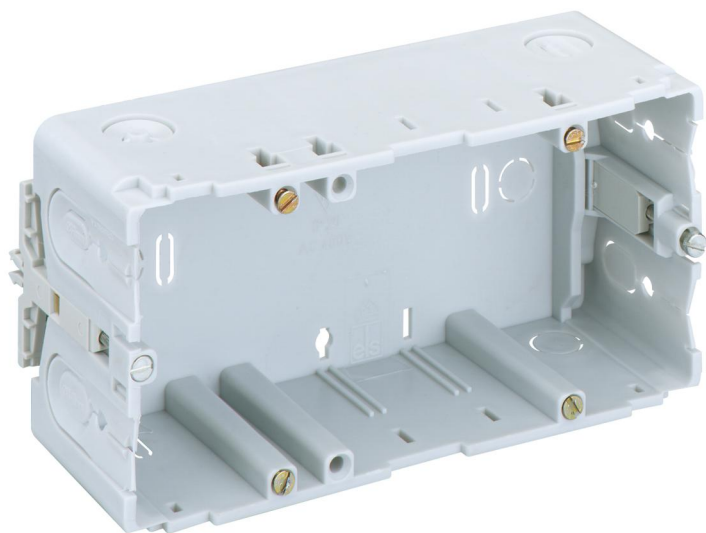

Kanálová vestavná krabice

KD 2 70/55 K2 gr

KD 2 70/55 K2 gr

Kanálová vestavná krabice

Číslo výrobku: 38205501

Rozměry: 55 mm

Kanálová vestavná krabice, Domezovací izolační napětí: 400V AC, Certifikováno VDE (DIN EN 50085-1 (VDE 0604-1))

2násob., pro vestavbu do parapetních kanálů / vestavných přístrojových kanálů Rehau

Technická data

elektrické vlastnosti

domezovací izolační napětí AC:	400 V
--------------------------------	-------

barva

barva horní díl:	zelená
------------------	--------

rozměry

výška:	55 mm
--------	-------

Hmotnost:	0.08 kg
-----------	---------

materiálové vlastnosti

bez obsahu halogenů:	ne
----------------------	----

okolní podmínky