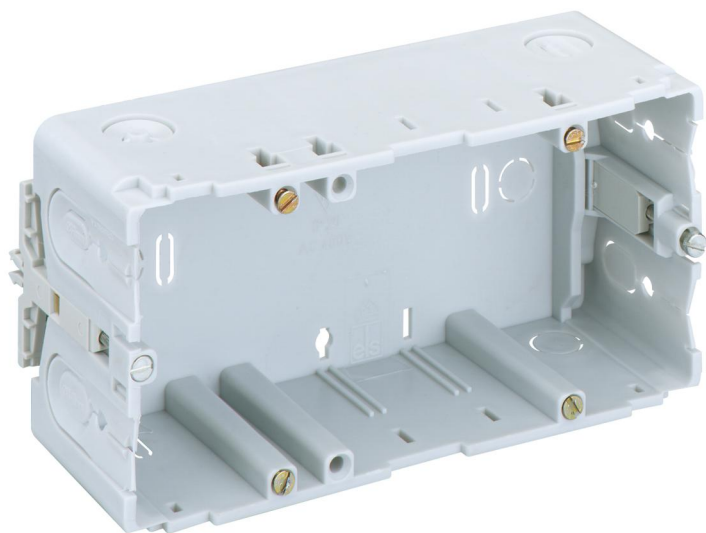

Kanálová vestavná krabice

KD 2 70/55 K3 gr

KD 2 70/55 K3 gr

Kanálová vestavná krabice

Číslo výrobku: 38245501

Rozměry: 71 x 142 x 59 mm

Kanálová vestavná krabice, Domezovací izolační napětí: 400V AC, Certifikováno VDE (DIN EN 50085-1 (VDE 0604-1))

2násobná, k montáži do parapetních lišt/přístrojových montážních kanálů Kleinhuis

Technická data

elektrické vlastnosti

domezovací izolační napětí AC:	400 V
--------------------------------	-------

barva

barva horní díl:	zelená
------------------	--------

rozměry

šířka:	71 mm
--------	-------

délka:	142 mm
--------	--------

výška:	59 mm
--------	-------

Hmotnost:	0.08 kg
-----------	---------

materiálové vlastnosti

bez obsahu halogenů:	ne
----------------------	----