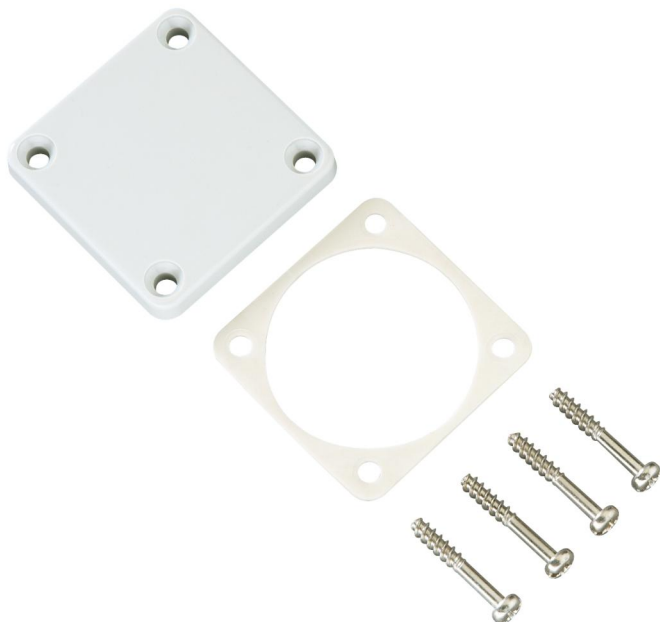

Zaslepovací kryt

KD BD/SCHUKO®

KD BD/SCHUKO®

Zaslepovací kryt

Číslo výrobku: 51003801

Rozměry: 50 x 50 x 6 mm

Zaslepovací kryt pro prázdné skříně, k zakrytí nevyužitých otvorů pro zásuvky

Technická data

barva

barva příslušenství:	světle šedá
----------------------	-------------

rozměry

šířka:	50 mm
--------	-------

délka:	50 mm
--------	-------

výška:	6 mm
--------	------

Hmotnost:	0.022 kg
-----------	----------

mechanické vlastnosti

Typ příslušenství:	kryt
--------------------	------

okolní podmínky

Místo instalace:	Vnitřní oblast
------------------	----------------

Sales Information

EAN:	4013902050215
------	---------------