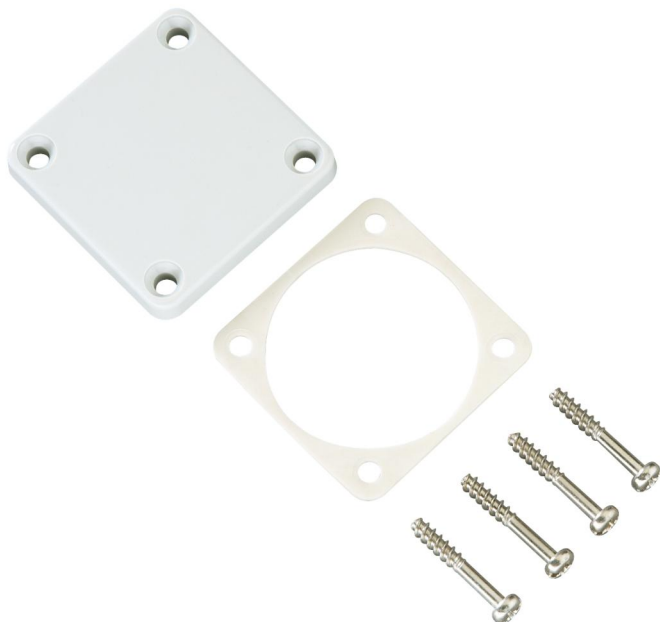

Zaslepovací kryt

KD BD/CEE

KD BD/CEE

Zaslepovací kryt

Číslo výrobku: 51006001

Rozměry: 75 x 75 x 6 mm

Zaslepovací kryt pro prázdné skříňe, k zakrytí nevyužitých otvorů pro zásuvky

Technická data

barva

barva příslušenství:	světle šedá
----------------------	-------------

rozměry

šířka:	75 mm
--------	-------

délka:	75 mm
--------	-------

výška:	6 mm
--------	------

Hmotnost:	0.032 kg
-----------	----------

mechanické vlastnosti

Typ příslušenství:	kryt
--------------------	------

okolní podmínky

Místo instalace:	Vnitřní oblast
------------------	----------------

Sales Information

EAN:	4013902050222
------	---------------