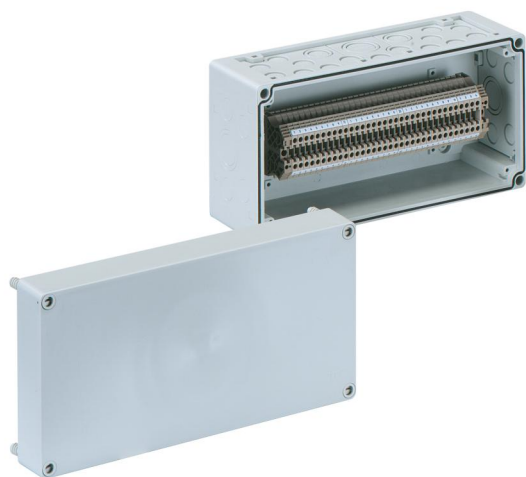

Skříň pro řadové svorkovnice

RKA 4/34 SL-34x4²

RKA 4/34 SL-34x4²

Skříň pro řadové svorkovnice

PŘIZPŮSOBITELNÉ

Číslo výrobku: 62003401

Rozměry: 300 x 150 x 132 mm

Skříň pro řadové svorkovnice, se stupněm krytí IP65, Jmenovitý průřez 4 mm², U_i=400V AC, polystyren, Vnitřní místa pro připevnění, pro standardní instalace ve vnitřním prostoru

osazené 34 bezšroubovými svorkami 4 mm² (typ Weidmüller ZDU 4)

Přiložené příslušenství:

10ks Dvojitá membránová vývodka IP66 M20

Rozsah těsnění 7 - 12 mm, 2ks Dvojitá

membránová vývodka IP66 M25 Rozsah těsnění 9

- 16 mm, 2ks Dvojitá membránová vývodka M32

Rozsah těsnění 14 - 21 mm, 1ks Dvojitá

membránová vývodka IP66 M40 Rozsah těsnění

19 - 28 mm

IP65

4²

IK07

400V

AC

Technická data

elektrické vlastnosti

domezovací izolační napětí AC:	400 V
max. průřez vodiče:	4 mm ²
třída ochrany:	II
druh krytí:	IP65
UL Type Rating:	žádné údaje

rozměry

šířka:	300 mm
délka:	150 mm
výška:	132 mm
Hmotnost:	1.315 kg