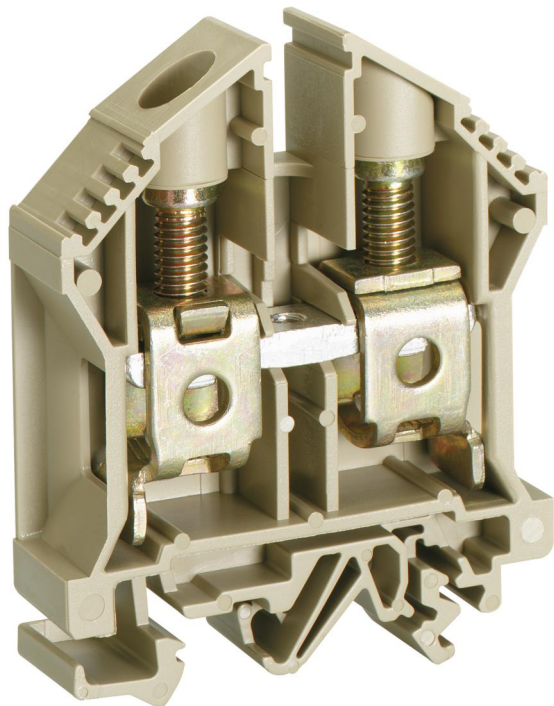

Řadová svorkovnice

## **RK 16<sup>2</sup>**

### **RK 16<sup>2</sup>**

**Řadová svorkovnice**

Číslo výrobku: 67016001

Rozměry: 12 x 50 x 58,5 mm

RK 16<sup>2</sup> průchozí svorka pro NS35, připojovací průřez  
tuhý/pružný 2,5-25<sup>2</sup>/2,5-16<sup>2</sup>

**Normální svorka béžová, šířka: 12mm**

---