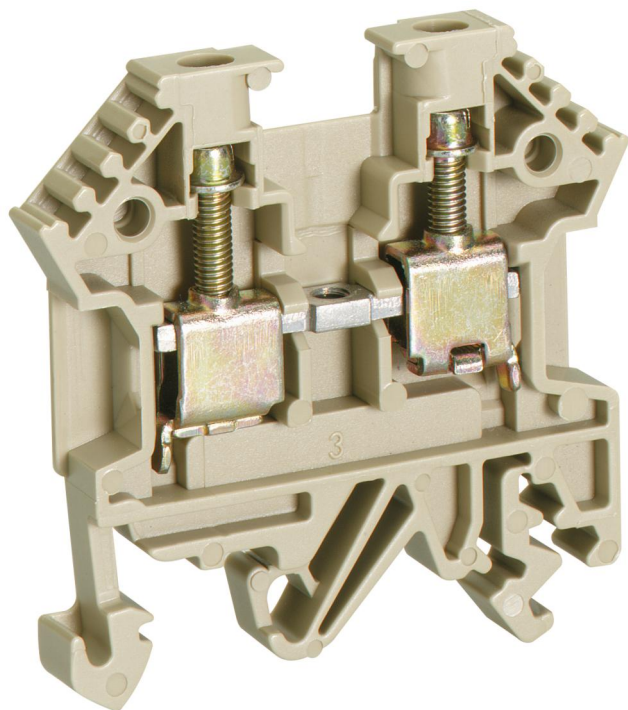

Řadová svorkovnice

RK 4²

RK 4²

Řadová svorkovnice

Číslo výrobku: 67040001

Rozměry: 6 x 48 x 47 mm

RK 4² průchozí svorka pro NS35, připojovací průřez
tuhý/pružný 0,2-6²/0,2-4²

Normální svorka béžová, šířka: 6mm

Technická data

rozměry

šířka:	6 mm
délka:	48 mm
výška:	47 mm
Hmotnost:	0.01 kg

Sales Information

Třída ETIM:	EC000897
Číslo celní sazby:	85369010

materiál

materiál izolačního tělesa:	termoplast
-----------------------------	------------