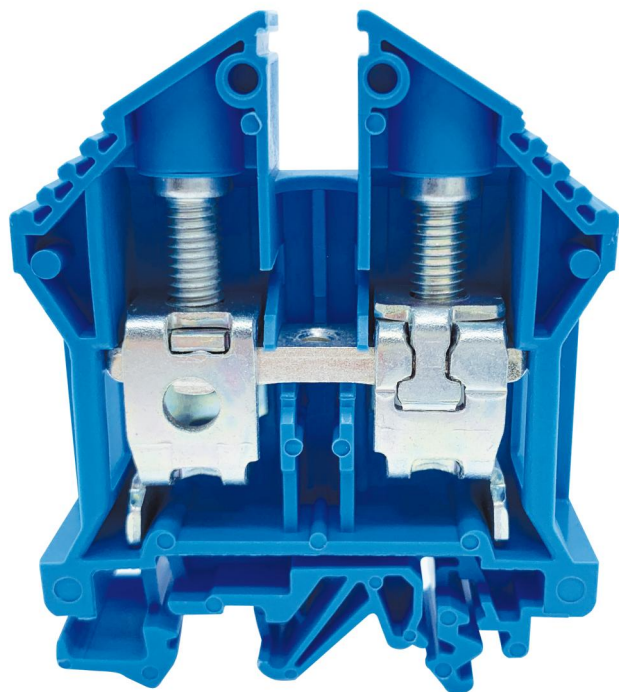

Řadová svorkovnice

RK 35²/bl

RK 35²/bl

Řadová svorkovnice

Číslo výrobku: 67135001

Rozměry: 16 x 58 x 71,5 mm

RK 16² průchozí svorka pro NS35, připojovací průřez
tuhý/pružný 2,5-50²/2,5-35²

Normální svorka modrá, šířka: 16mm

Technická data

rozměry

šířka:	16 mm
délka:	58 mm
výška:	71.5 mm
Hmotnost:	0.057 kg

Sales Information

Třída ETIM:	EC000897
Číslo celní sazby:	85369010

materiál

materiál izolačního tělesa:	termoplast
-----------------------------	------------