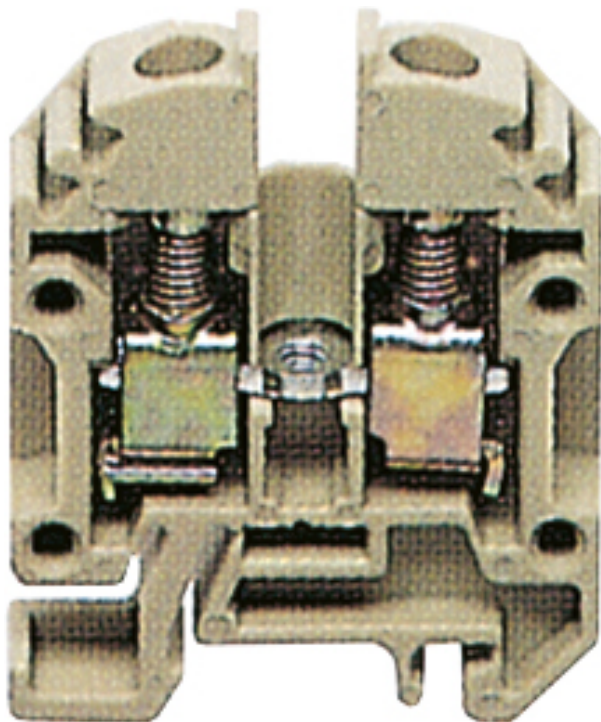

Řadová svorkovnice

## **RK 4<sup>2</sup> TS15/bl**

### **RK 4<sup>2</sup> TS15/bl**

**Řadová svorkovnice**

Číslo výrobku: 67140101

Rozměry: 6 x 27 x 34,5 mm

RK 4<sup>2</sup> průchozí svorka pro TS15, připojovací průřez  
tuhý/pružný 0,2-4<sup>2</sup>/0,2-4<sup>2</sup>

**Normální svorka modrá, šířka: 6mm**

---