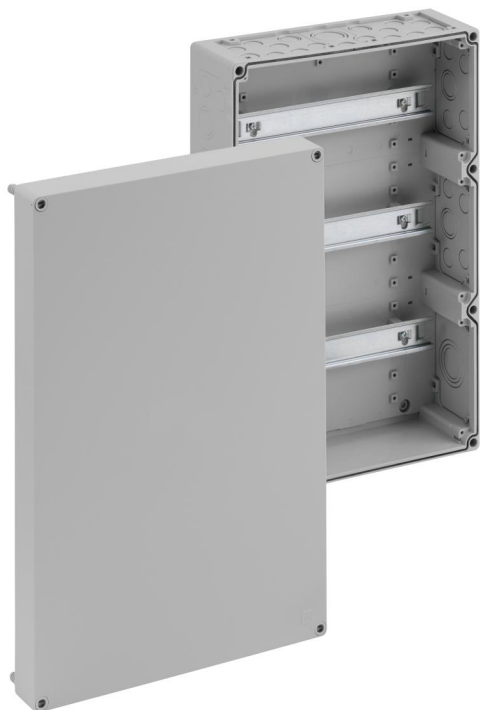

Skříň pro řadové svorkovnice

AKi-R 4/102-L

AKi-R 4/102-L

Skříň pro řadové svorkovnice

PŘIZPŮSOBITELNÉ

Číslo výrobku: 74190301

Rozměry: 300 x 450 x 132 mm

Skříň pro řadové svorkovnice, se stupněm krytí IP65, Jmenovitý průřez 4 mm², U_i=400V AC, polykarbonát, Vnitřní místa pro připevnění, pro instalace v průmyslovém prostředí a chráněném venkovním prostředí

bez svorek, s nosnými lištami NS35

Příložené příslušenství:

10ks Dvojitá membránová vývodka IP66 M20

Rozsah těsnění 7 - 12 mm, 2ks Dvojitá

membránová vývodka IP66 M25 Rozsah těsnění 9

- 16 mm, 2ks Dvojitá membránová vývodka M32

Rozsah těsnění 14 - 21 mm, 1ks Dvojitá

membránová vývodka IP66 M40 Rozsah těsnění

19 - 28 mm

IP65

4²

IK08

400V

AC

Technická data

elektrické vlastnosti

domezovací izolační napětí AC:	400 V
max. průřez vodiče:	4 mm ²
třída ochrany:	II
druh krytí:	IP65
UL Type Rating:	žádné údaje

rozměry

šířka:	300 mm
délka:	450 mm
výška:	132 mm
Hmotnost:	2.74 kg