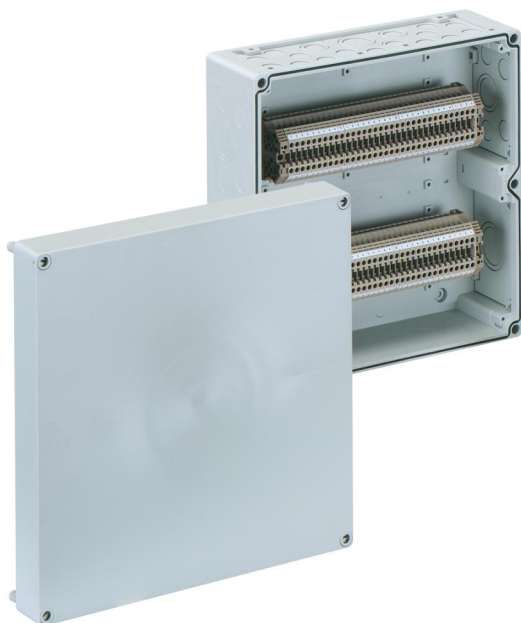

Skříň pro řadové svorkovnice

AKi-R 4/68-SL

AKi-R 4/68-SL

Skříň pro řadové svorkovnice

PŘIZPŮSOBITELNÉ

Číslo výrobku: 74306801

Rozměry: 300 x 300 x 132 mm

Skříň pro řadové svorkovnice, se stupněm krytí IP65, jmenovitý průřez 4 mm², U_i=400V AC, polykarbonát, Vnitřní místa pro připevnění, pro instalace v průmyslovém prostředí a chráněném venkovním prostředí

osazené 68 bezšroubovými svorkami 4 mm² (typ Weidmüller ZDU 4)

Přiložené příslušenství:

10ks Dvojitá membránová vývodka IP66 M20

Rozsah těsnění 7 - 12 mm, 2ks Dvojitá membránová vývodka IP66 M25 Rozsah těsnění 9 - 16 mm, 2ks Dvojitá membránová vývodka M32

Rozsah těsnění 14 - 21 mm, 1ks Dvojitá membránová vývodka IP66 M40 Rozsah těsnění 19 - 28 mm

Technická data

elektrické vlastnosti

domezovací izolační napětí AC:	400 V
max. průřez vodiče:	4 mm ²
třída ochrany:	II
druh krytí:	IP65
UL Type Rating:	žádné údaje

rozměry

šířka:	300 mm
délka:	300 mm
výška:	132 mm
Hmotnost:	2.645 kg

materiálové vlastnosti

Odolné proti UV záření:	ano
bez obsahu halogenů:	ano
Třída hořlavosti podle UL94:	V2
Pevnost žhavicího drátu podle EN 60695-2-11:	960 °C