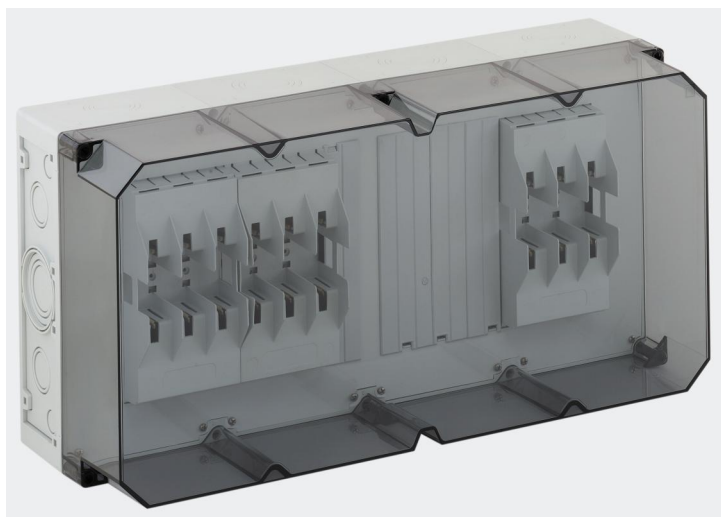

Kolejnicová jezdcová skříň

AKi-SS 43

AKi-SS 43

Kolejnicová jezdcová skříň

Číslo výrobku: 76243501

Rozměry: 600 x 300 x 210 mm

NH skříň pro jezdcové pojistky, 3 x NH 00 spodek jezdcové pojistky, Jmenovitý proud 100 A, Připojení objímky 1,5 - 70 mm², Výstup nahoře, na sběrnici, 5 pólů, s 5 přípojnicovými svorkami 16 - 70 mm², N svorky 4 - 35 mm², PE svorky 4 - 35 mm², s izolační krytkou

na systém přípojníc 250 A, s transparentním víkem

IP54
IP65

IK08

690V
AC

Technická data

elektrické vlastnosti

domezovací provozní napětí:	690 V
třída ochrany:	II
druh krytí:	IP54/IP65
domezovací proud:	100 A
UL Type Rating:	žádné údaje

barva

barva spodní díl:	šedá
barva horní díl:	transparentní

rozměry

šířka:	600 mm
délka:	300 mm
výška:	210 mm
Hmotnost:	8.95 kg

materiálové vlastnosti

Odolné proti UV záření:	ano
bez obsahu halogenů:	ano
Třída hořlavosti podle UL94:	V2
Pevnost žhavicího drátu podle EN 60695-2-11:	850 °C