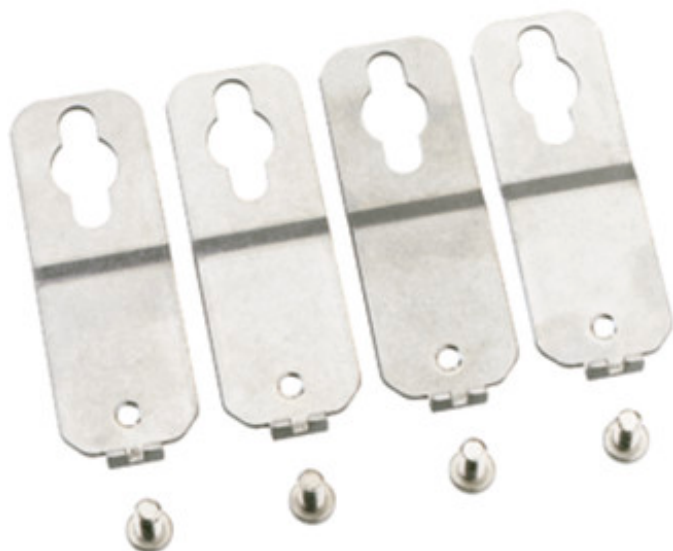

Sada pro vnější upevnění

WKE 200 ABL

WKE 200 ABL

Sada pro vnější upevnění

Obj. č.: 86040001

Sada pro vnější připevnění V2A

Sada pro vnější připevnění V2A, pro WKE 200 až WKE 400,
Materiál ušlechtilá ocel V2A (1.4301), Sada = 4 ks

Technické údaje

Materiál:

Krabice:	Duroplast
Víko:	Duroplast
Těsnění:	Polyuretan
Šroub víka:	Ušlechtilá ocel V2A
Materiál:	Duroplast

Certifikáty