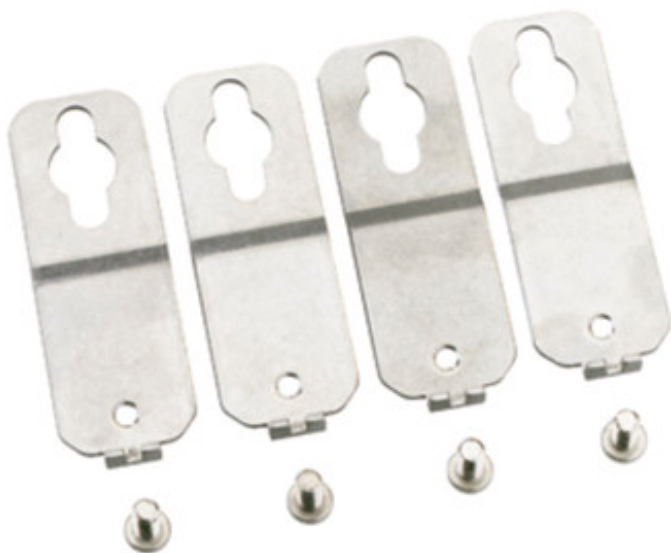

Sada pro vnější upevnění

WKE 200 ABL

WKE 200 ABL

Sada pro vnější upevnění

Obj. č.: 86040001

Sada pro vnější připevnění V2A

Sada pro vnější připevnění V2A, pro WKE 200 až WKE 400,
Materiál ušlechtilá ocel V2A (1.4301), Sada = 4 ks

Technické údaje

Materiál:

Krabice:	Duroplast
Víko:	Duroplast
Těsnění:	Polyuretan
Šroub víka:	Ušlechtilá ocel V2A
Materiál:	Duroplast

Certifikáty