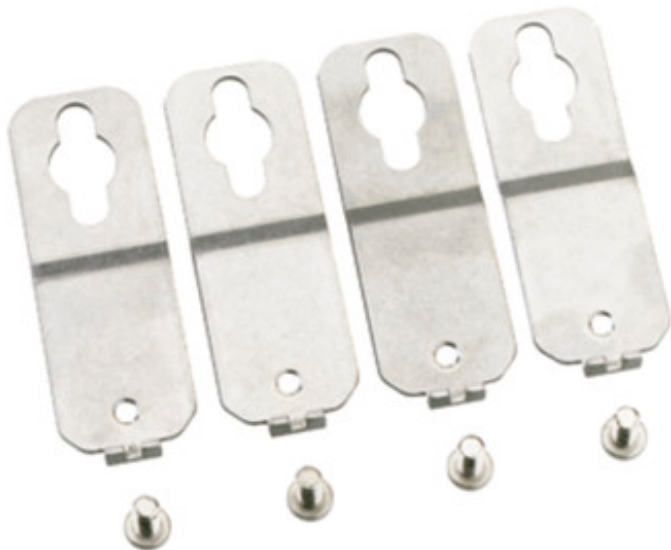

## WKE 200 ABL

### WKE 200 ABL

Sada pro vnější upevnění

Obj. č.: 86040001

Sada pro vnější připevnění V2A

Sada pro vnější připevnění V2A, pro WKE 200 až WKE 400,  
Materiál ušlechtilá ocel V2A (1.4301), Sada = 4 ks

### Materiál:

Krabice:	Duroplast
Víko:	Duroplast
Těsnění:	Polyuretan
Šroub víka:	Ušlechtilá ocel V2A
Materiál:	Duroplast