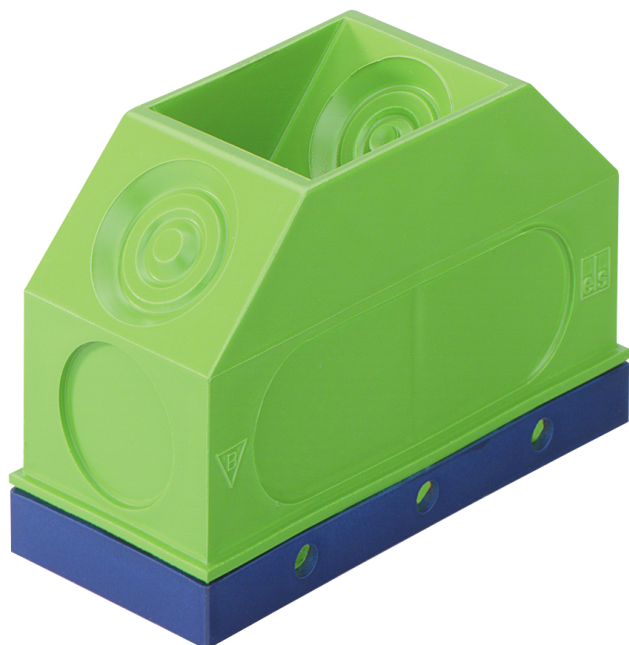

Kopulová krabice

**KUK**

### Kopulová krabice

Číslo výrobku: 97055001

Rozměry: 90 x 40 x 55 mm

Kopulová krabice, jako stropní výústka a spojení stěny a stropu do staveništního betonu resp. v panelové výstavbě, se stupněm krytí IP00, Domezovací izolační napětí: 400V AC, bez obsahu halogenů, Počet přívodů 45°: 8

### rozměry

šířka:	90 mm
délka:	40 mm
výška:	55 mm
Hmotnost:	0.03 kg