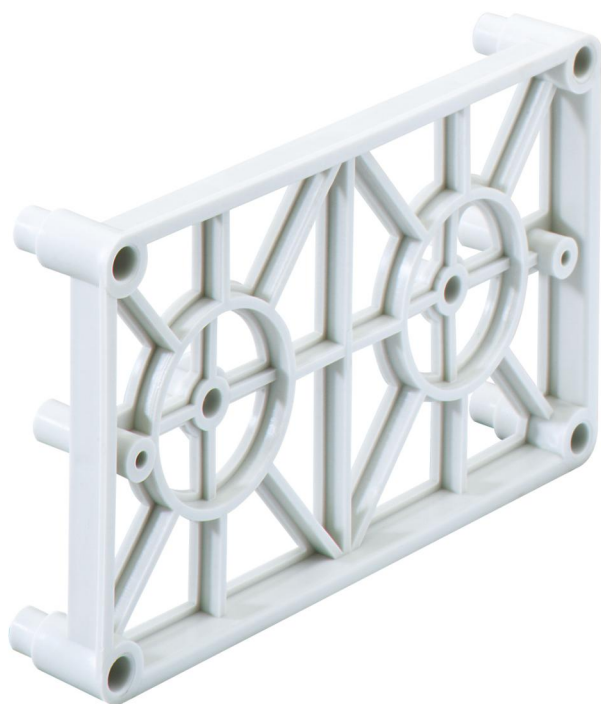

Základová deska

BS 2-BSK

BS 2-BSK

Základová deska

Číslo výrobku: 97443201

Rozměry: 146 x 86 x 25 mm

Základna BS, podklad pro podpěru BS krabic u protilehlého bednění ve spojení s podpěrnými vzpěrami

Základová deska, 146 x 86 x 25 mm

Technická data

rozměry

šířka:	146 mm
délka:	86 mm
výška:	25 mm
Hmotnost:	0.03 kg

mechanické vlastnosti

Typ příslušenství:	jiné
--------------------	------

Sales Information

EAN:	4013902210138
Třída ETIM:	EC002328
Číslo celní sazby:	39269097