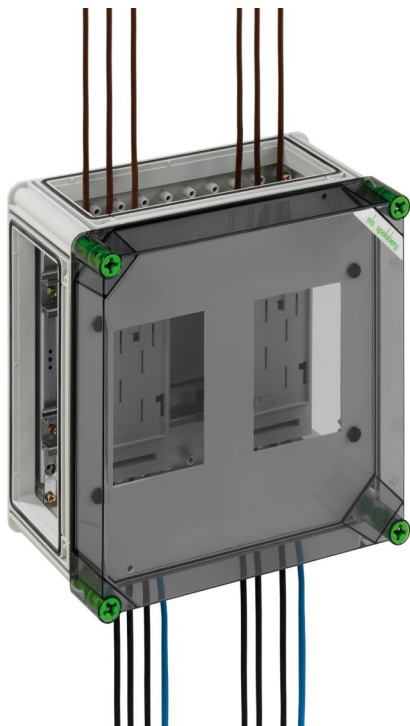

Skříň elektroměru

GTZ 22-t-eHZ

GTZ 22-t-eHZ

Skříň elektroměru

PŘIZPŮSOBITELNÉ

Číslo výrobku: 02020201

Rozměry: 320 x 320 x 179 mm

Skříň elektroměru, se 2 namontovanými BKE-I pro elektronický domovní elektroměr, včetně přípojného vedení 1000mm, pro přívod a výstup, s plombovací sadou, včetně upevňovacích šroubů, 3 x spojovací prvek (GGV)

s transparentním víkem

Technická data

elektrické vlastnosti

domezovací provozní napětí:	400 V
třída ochrany:	II
druh krytí:	IP65
UL Type Rating:	3R
druh elektroměru:	eHZ

barva

barva spodní díl:	šedá
-------------------	------

rozměry

šířka:	320 mm
délka:	320 mm
výška:	179 mm
Hmotnost:	3.164 kg

materiálové vlastnosti

Odolné proti UV záření:	ano
bez obsahu halogenů:	ano
Třída hořlavosti podle UL94:	V2
Pevnost žhavicího drátu podle EN 60695-2-11:	960 °C

mechanické vlastnosti

druh upevnění:	konstrukce
rázová houževnatost:	IK08
utahovací moment šroubu víka:	2.5 Nm
pro řazení k sobě:	ano

okolní podmínky

max. relativní vlhkost vzduchu 25 °C:	95 %
---------------------------------------	------