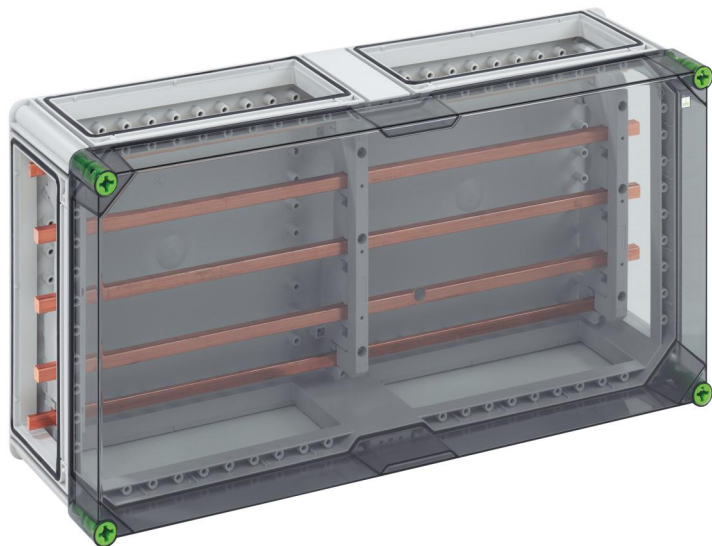

Sběrníkové skříně

GSi 453-Q

GSi 453-Q

Sběrníkové skříně

PŘIZPŮSOBITELNÉ

Číslo výrobku: 04045301

Rozměry: 640 x 320 x 179 mm

Sběrníková skříně, 5 pólů, 250 A, s Cu kolejnícemi, L1...L3: 12 x 10 mm, N: 12 x 10 mm, PE: 12 x 10 mm, bez svorek, pro individuální osazení, 4 x spojovací prvek (GGV)

s transparentním víkem

IP65

IK08

690V

AC

Technická data

elektrické vlastnosti

domezovací provozní napětí:	690 V
domezovací izolační napětí AC:	690 V
domezovací izolační napětí DC:	1000 V
třída ochrany:	II
druh krytí:	IP65
domezovací proud:	250 A
se systémem přípojnice:	ano
UL Type Rating:	3R

rozměry

šířka:	640 mm
délka:	320 mm
výška:	179 mm
Hmotnost:	5.8 kg

materiálové vlastnosti

Odolné proti UV záření:	ano
bez obsahu halogenů:	ano
Pevnost žhavicího drátu podle EN 60695-2-11:	960 °C

mechanické vlastnosti