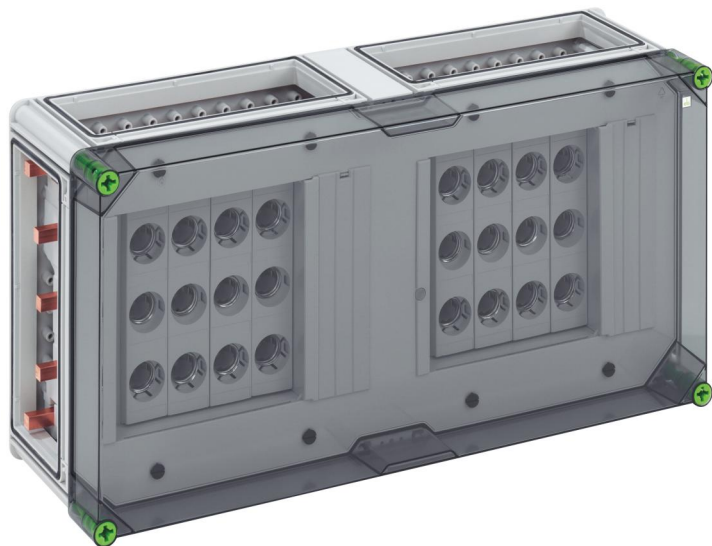

DIAZED® skříň pro jezdcové pojistky

GSD 428-250

GSD 428-250

DIAZED® skříň pro jezdcové pojistky

PŘIZPŮSOBITELNÉ

Číslo výrobku: 05042801

Rozměry: 640 x 320 x 179 mm

DIAZED® skříň pro jezdcové pojistky, 8 x 3 póly DII patice jezdcové pojistky, E 27 závit, Jmenovitý proud 25 A, Šroubovací přípojka 1,5 - 25 mm², na sběrnici, 5 pólů, N svorky 1,5 - 16 mm², PE svorky 1,5 - 16 mm², 4 x spojovací prvek (GGV)

na systém přípojníc 250 A, s transparentním víkem

IP65

IK08

500V

AC

Technická data

elektrické vlastnosti

domezovací provozní napětí:	500 V
domezovací izolační napětí AC:	690 V
domezovací izolační napětí DC:	1000 V
třída ochrany:	II
druh krytí:	IP65
domezovací proud:	250 A
UL Type Rating:	3R

rozměry

šířka:	640 mm
délka:	320 mm
výška:	179 mm
Hmotnost:	10.12 kg

materiálové vlastnosti

Odolné proti UV záření:	ano
bez obsahu halogenů:	ano
Pevnost žhavicího drátu podle EN 60695-2-11:	960 °C

mechanické vlastnosti