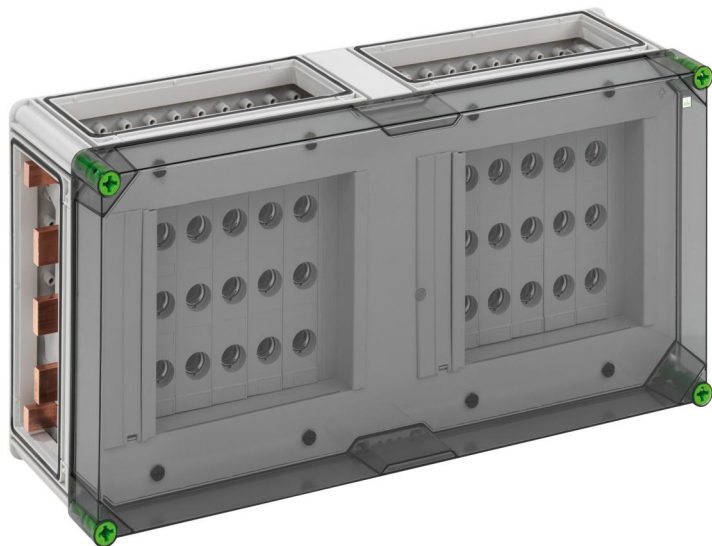

NEOZED® skříň pro jezdcové pojistky

GSN 4210-630

GSN 4210-630

NEOZED® skříň pro jezdcové pojistky

PŘIZPŮSOBITELNÉ

Číslo výrobku: 05541086

Rozměry: 640 x 320 x 179 mm

NEOZED® skříň pro jezdcové pojistky, 10 x 3 póly D02 patice jezdcové pojistky, E 18 závit, Jmenovitý proud 63 A, Šroubovací přípojka 1,5 - 25 mm², na sběrnici, 5 pólů, s 5 přípojnicovými svorkami 4 - 35 mm², N svorky 1,5 - 16 mm², PE svorky 1,5 - 16 mm², 4 x spojovací prvek (GGV)

na systém přípojníc 630 A, s transparentním víkem

IP65

IK08

400V

AC

Technická data

elektrické vlastnosti

domezovací provozní napětí:	400 V
třída ochrany:	II
druh krytí:	IP65
domezovací proud:	630 A
UL Type Rating:	3R

rozměry

šířka:	640 mm
délka:	320 mm
výška:	179 mm
Hmotnost:	13.042 kg

materiálové vlastnosti

Odolné proti UV záření:	ano
bez obsahu halogenů:	ano
Pevnost žhavicího drátu podle EN 60695-2-11:	960 °C

mechanické vlastnosti