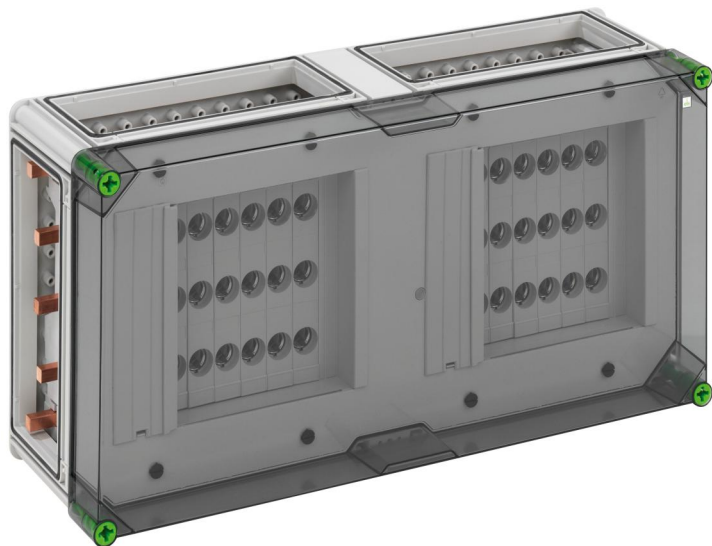

NEOZED® skříň pro jezdcové pojistky

GSN 4212-250

GSN 4212-250

NEOZED® skříň pro jezdcové pojistky

PŘIZPŮSOBITELNÉ

Číslo výrobku: 05541201

Rozměry: 640 x 320 x 179 mm

NEOZED® skříň pro jezdcové pojistky, 12 x 3 póly D02 patice jezdcové pojistky, E 18 závit, Jmenovitý proud 63 A, Šroubovací přípojka 1,5 - 25 mm², na sběrnici, 5 pólů, s 5 přípojnicovými svorkami 4 - 35 mm², N svorky 1,5 - 16 mm², PE svorky 1,5 - 16 mm², 4 x spojovací prvek (GGV)

na systém přípojníc 250 A, s transparentním víkem

IP65

IK08

400V

AC

Technická data

elektrické vlastnosti

domezovací provozní napětí:	400 V
třída ochrany:	II
druh krytí:	IP65
domezovací proud:	250 A
UL Type Rating:	3R

rozměry

šířka:	640 mm
délka:	320 mm
výška:	179 mm
Hmotnost:	9.5492 kg

materiálové vlastnosti

Odolné proti UV záření:	ano
bez obsahu halogenů:	ano
Pevnost žhavicího drátu podle EN 60695-2-11:	960 °C

mechanické vlastnosti