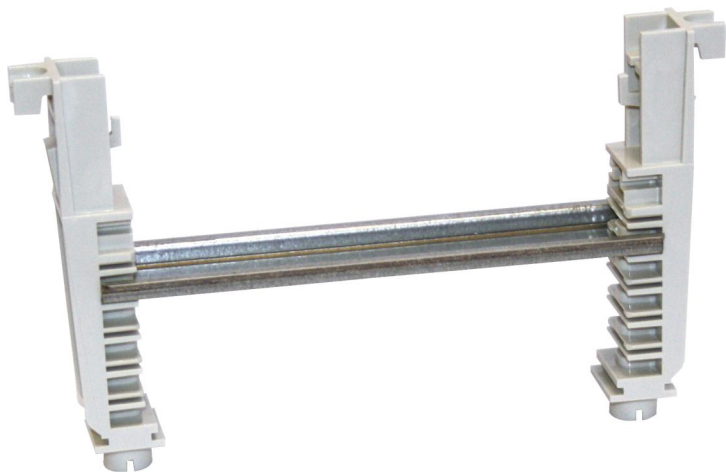

Univerzální montážní držák

GNU 235

GNU 235

Univerzální montážní držák

Číslo výrobku: 07423501

Rozměry: 35 x 160 x 7,5 mm

Univerzální montážní držák (GUM), s DIN lištou 35 mm (GNU), dovoluje montáž v 5 různých výškách, pro DIN lišty a montážní desky

s DIN lištou

Technická data

rozměry

šířka:	35 mm
délka:	160 mm
výška:	7.5 mm
Hmotnost:	0.101 kg

mechanické vlastnosti

Typ příslušenství:	jiné
--------------------	------

Sales Information

EAN:	4013902051335
Třída ETIM:	EC002498
Číslo celní sazby:	73089098