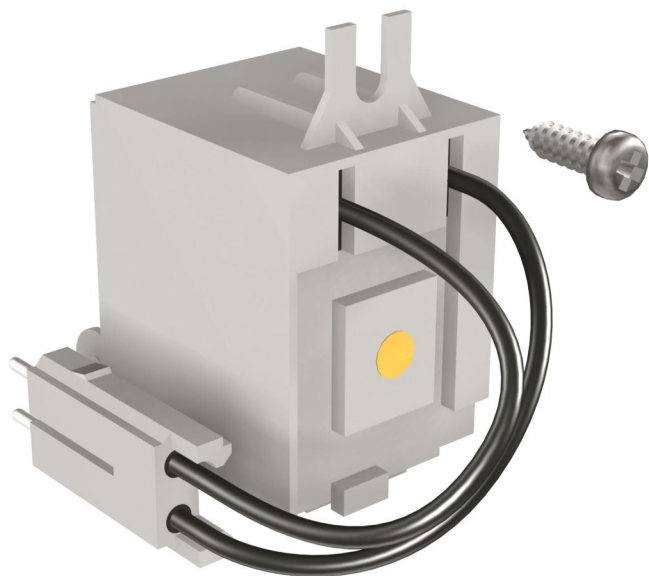

Příslušenství výkonového spínače

GHL 015

GHL 015

Příslušenství výkonového spínače

Číslo výrobku: 07701501

Rozměry: 110 x 140 x 60 mm

Pomocný spínač, pro výkonový spínač

Podpěťová spoušť, pro výkonový spínač, 220 - 240V AC, 220 - 250V DC, GLE 440, GLE 463