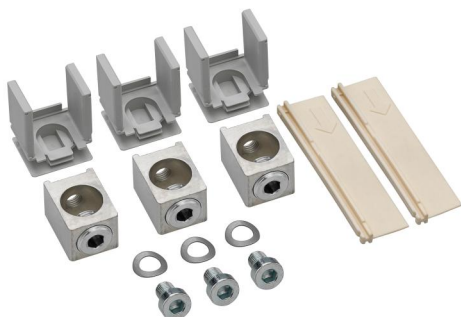

Příslušenství výkonového spínače

GKL 400 AL

GKL 400 AL

Příslušenství výkonového spínače

Číslo výrobku: 07740001

Rozměry: 170 x 230 x 30 mm

Svorky, pro výkonový spínač, Sada = 3 ks

Klecová svorkovnice 1x (70-185mm²) pevná, pro vedení CU / AL, pro výkonový spínač GLE 440

Technická data

rozměry

| | |
|-----------|-----------|
| šířka: | 170 mm |
| délka: | 230 mm |
| výška: | 30 mm |
| Hmotnost: | 0.2094 kg |

mechanické vlastnosti

| | |
|--------------------|------|
| Typ příslušenství: | jiné |
|--------------------|------|