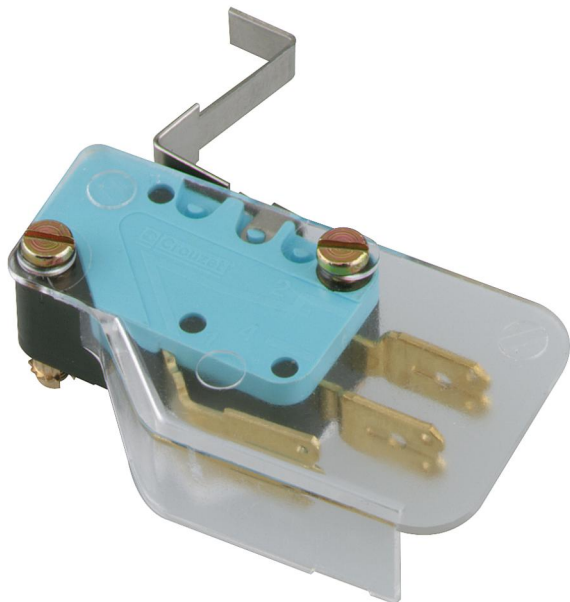

Příslušenství výkonový odpojovač

## GHT 631

### GHT 631

**Příslušenství výkonový odpojovač**

Číslo výrobku: 07763101

Rozměry: 20 x 40 x 40 mm

Pomocný spínač, pro výkonový vypínač

**Pomocný spínač s 1 přepínacím kontaktem, GTE 440, pro výkonový vypínač, GTE 425, GTE 463**

### rozměry

šířka:	20 mm
délka:	40 mm
výška:	40 mm
Hmotnost:	0.03 kg