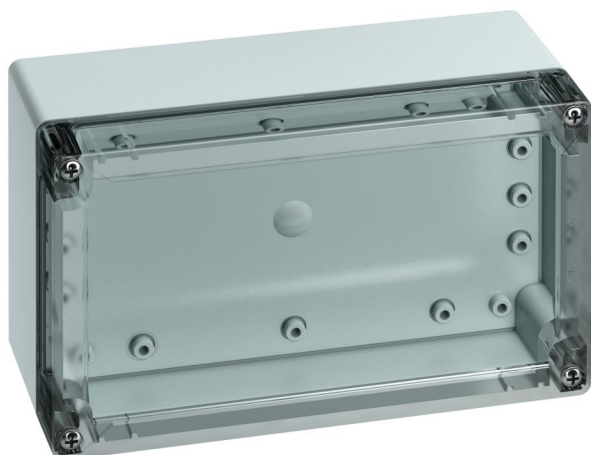

Prázdná skříň

TG ABS 2012-9-to

TG ABS 2012-9-to

Prázdná skříň

PŘIZPŮSOBITELNÉ

Číslo výrobku: 10150801

Rozměry: 202 x 122 x 90 mm

Prázdná skříň, se stupněm krytí IP66/IP67, ABS, $U_i=690V$ AC, $U_i=1000V$ DC, Vnitřní místa pro připevnění, pro standardní instalace ve vnitřním prostoru, s rychlouzávěrem

Krabice: ABS, šedá, Víko: polykarbonát, transparentní, hladké boky

Přiložené příslušenství:
pojistka proti ztrátě víka, 4 upevňovací šrouby pro příslušenství

IP66
IP67

IK07

690V
AC

1000V
DC

K průmyslovému výrobku:

barva

barva spodní díl:	šedá
barva horní díl:	transparentní

rozměry

šířka:	202 mm
délka:	122 mm
výška:	90 mm
Hmotnost:	0.4144 kg

materiálové vlastnosti

Odolné proti UV záření:	ne
bez obsahu halogenů:	ano
Třída hořlavosti podle UL94:	HB
Pevnost žhavicího drátu podle EN 60695-2-11:	650 °C