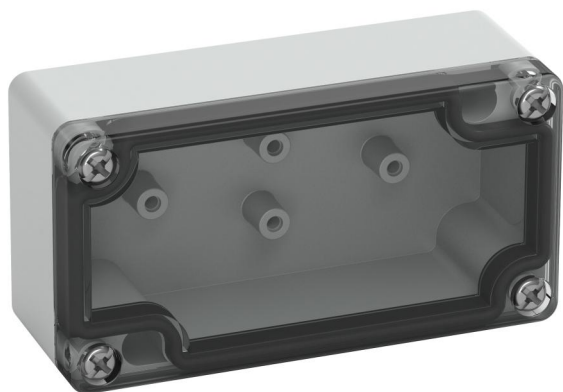

Prázdná skříň

TK PC 1005-4-to

TK PC 1005-4-to

Prázdná skříň

PŘIZPŮSOBITELNÉ

Číslo výrobku: 13048001

Rozměry: 100 x 52 x 37 mm

Prázdná skříň, se stupněm krytí IP66, Polykarbonát, zesílený skelnými vlákny, Certifikováno UL (UL 508 & CSA C22.2 No. 14-13, UL 50 & CSA 22.2 No. 94.1-7 & UL 50E & CSA C22.2 No. 94.2-7), DLG (odolnost vůči čpavku), DNV (Třída: Lodě & offshore zařízení), $U_i=690V$ AC, $U_i=1000V$ DC, Vnitřní místa pro připevnění, pro instalace v průmyslovém prostředí a chráněném venkovním prostředí

Krabice: Polykarbonát, zesílený skelnými vlákny, šedá, Víko: polykarbonát, transparentní, hladké boky

Technická data

elektrické vlastnosti

domezovací izolační napětí AC:	690 V
domezovací izolační napětí DC:	1000 V
třída ochrany:	II
druh krytí:	IP66
UL Type Rating:	4X, 12/12K

barva

barva spodní díl:	šedá
barva horní díl:	transparentní

rozměry

šířka:	100 mm
délka:	52 mm
výška:	37 mm
Hmotnost:	0.083 kg

materiálové vlastnosti

Odolné proti UV záření:	ano
bez obsahu halogenů:	ano
Třída hořlavosti podle UL94:	V2
Pevnost žhavicího drátu podle EN 60695-2-11:	960 °C

mechanické vlastnosti

druh upevnění:	nástěnná/stropní montáž
rázová houževnatost:	IK08
plombovatelné:	ano
utahovací moment šroubu víka:	1.2 Nm
pro řazení k sobě:	ano
Typ horního dílu:	Víko

mechanické vlastnosti