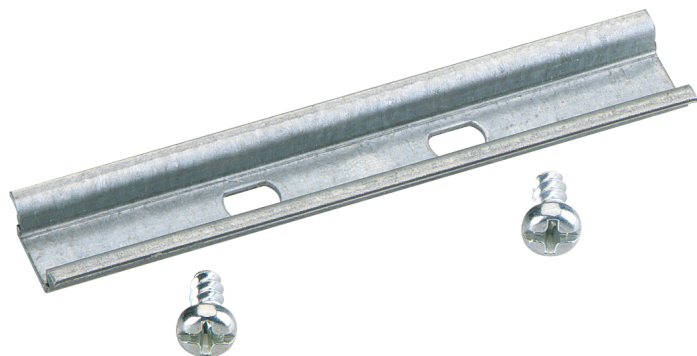

### TS 15-80

**DIN lišta**

Číslo výrobku: 19708001

Rozměry: 15 x 80,0 x 5 mm

Normalizovaná lišta podle DIN EN 60715, 15 x 5, 15 mm široká, včetně připevňovacích šroubů

**pro TK 97, TK 99, TK 1111, TK 1309, TK 1313, TK 1809, TK 1811, délka 80 mm**

### rozměry

šířka:	15 mm
délka:	80.0 mm
výška:	5 mm
Hmotnost:	0.019 kg