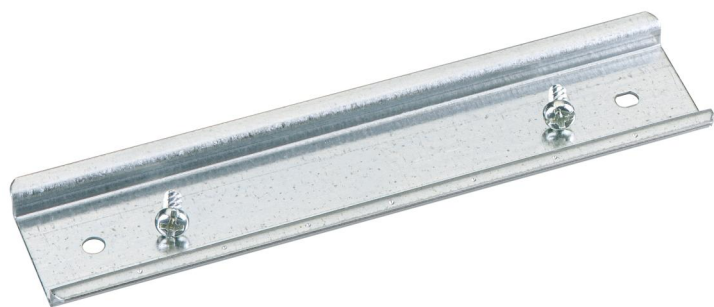

DIN lišta

NS 35-144

NS 35-144

DIN lišta

Číslo výrobku: 19814401

Rozměry: 35 x 144,0 x 7,5 mm

Normalizovaná lišta podle DIN EN 60715, 35 x 7,5 mm, včetně připevňovacích šroubů

TK PS/PC 1809/1811/1813/1818/2518

Technická data

rozměry

šířka:	35 mm
délka:	144.0 mm
výška:	7.5 mm
Hmotnost:	0.0494 kg

mechanické vlastnosti

Typ příslušenství:	jiné
--------------------	------

Sales Information

EAN:	4013902556786
Třída ETIM:	EC001285
Číslo celní sazby:	73089098