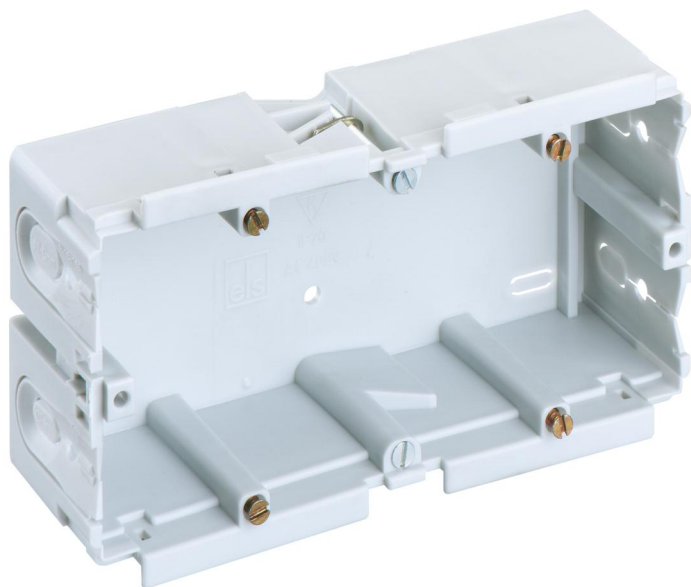

Kanálová vestavná krabice

KD 2 70/44 F1 gr

KD 2 70/44 F1 gr

Kanálová vestavná krabice

Číslo výrobku: 36210401

Rozměry: 80 x 142 x 44 mm

Kanálová vestavná krabice, Domezovací izolační napětí: 400V AC, Certifikováno VDE (DIN EN 50085-1 (VDE 0604-1))

2násobná, k montáži do parapetních lišt/přístrojových montážních kanálů Gewiss a Rehau

Technická data

elektrické vlastnosti

domezovací izolační napětí AC:	400 V
--------------------------------	-------

barva

barva horní díl:	šedá
------------------	------

rozměry

šířka:	80 mm
--------	-------

délka:	142 mm
--------	--------

výška:	44 mm
--------	-------

Hmotnost:	0.0886 kg
-----------	-----------

materiálové vlastnosti