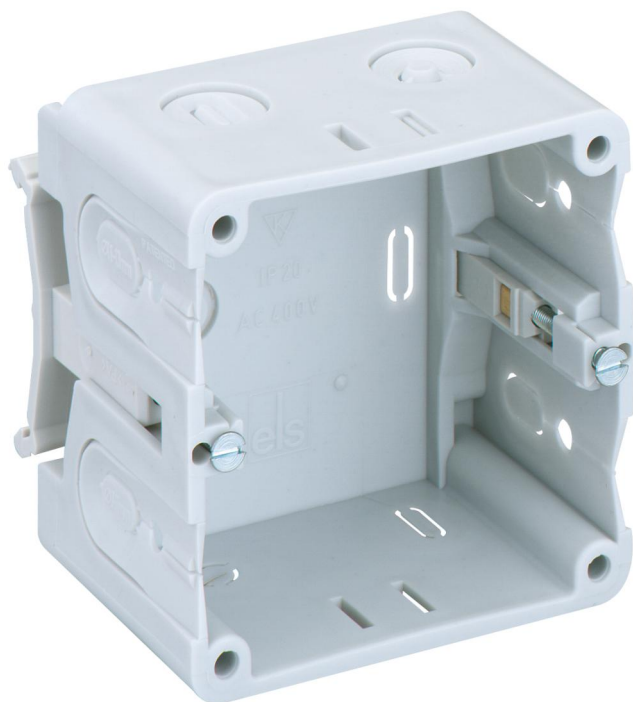

Kanálová vestavná krabice

## **KD 1 70/50 K3 ws**

### **KD 1 70/50 K3 ws**

**Kanálová vestavná krabice**

Číslo výrobku: 37045001

Rozměry: 71 x 71 x 54 mm

Kanálová vestavná krabice, Domezovací izolační napětí: 400V AC, Certifikováno VDE (DIN EN 50085-1 (VDE 0604-1))

**k montáži do parapetních lišt/přístrojových montážních kanálů Kleinhuis**