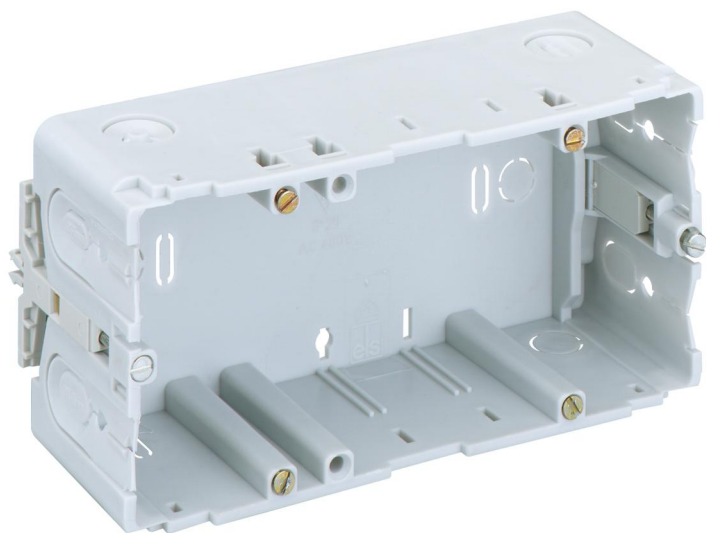

Kanálová vestavná krabice

KD 2 70/47 K2 gr

KD 2 70/47 K2 gr

Kanálová vestavná krabice

Číslo výrobku: 38204701

Rozměry: 55 mm

Kanálová vestavná krabice, Domezovací izolační napětí: 400V AC, Certifikováno VDE (DIN EN 50085-1 (VDE 0604-1))

2násob., pro vestavbu do parapetních kanálů / vestavných přístrojových kanálů Gewiss

Technická data

elektrické vlastnosti

domezovací izolační napětí AC:	400 V
--------------------------------	-------

barva

barva horní díl:	zelená
------------------	--------

rozměry

výška:	55 mm
--------	-------

Hmotnost:	0.077 kg
-----------	----------

materiálové vlastnosti

bez obsahu halogenů:	ne
----------------------	----