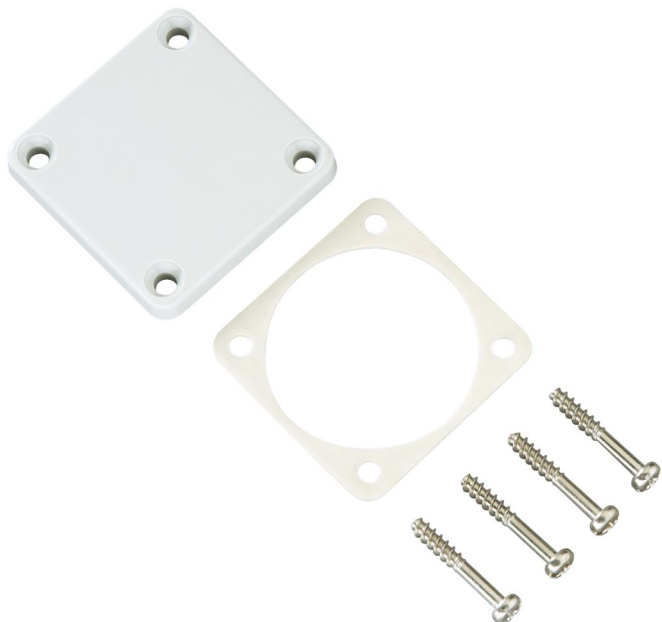

Zaslepovací kryt

## **KD BD/CEE**

#### **Zaslepovací kryt**

Číslo výrobku: 51006001

Rozměry: 75 x 75 x 6 mm

Zaslepovací kryt pro prázdné skříňe, k zakrytí nevyužitých otvorů pro zásuvky

### rozměry

šířka:	75 mm
--------	-------

délka:	75 mm
--------	-------

výška:	6 mm
--------	------

Hmotnost:	0.032 kg
-----------	----------