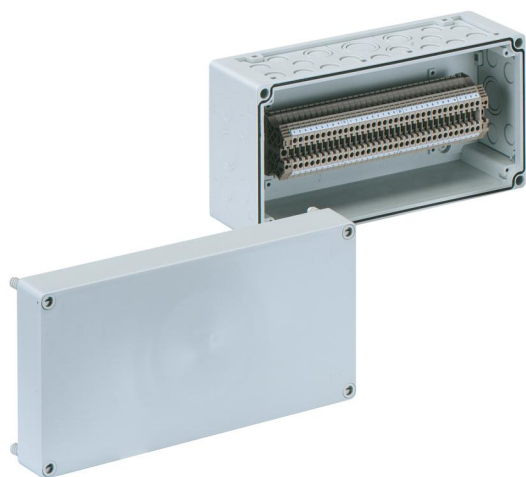

Skříň pro řadové svorkovnice

RKA 4/34-34x4²

RKA 4/34-34x4²

Skříň pro řadové svorkovnice

PŘIZPŮSOBITELNÉ

Číslo výrobku: 62503401

Rozměry: 300 x 150 x 132 mm

Skříň pro řadové svorkovnice, se stupněm krytí IP65, Jmenovitý průřez 4 mm², U_i=400V AC, polystyren, Vnitřní místa pro připevnění, pro standardní instalace ve vnitřním prostoru

osazené 34 šroubovými svorkami 4 mm² (typ Weidmüller WDU 4)

Přiložené příslušenství:

10ks Dvojitá membránová vývodka IP66 M20

Rozsah těsnění 7 - 12 mm, 2ks Dvojitá

membránová vývodka IP66 M25 Rozsah těsnění 9

- 16 mm, 2ks Dvojitá membránová vývodka M32

Rozsah těsnění 14 - 21 mm, 1ks Dvojitá

membránová vývodka IP66 M40 Rozsah těsnění

19 - 28 mm

IP65

4²

IK07

400V

AC

Technická data

elektrické vlastnosti

domezovací izolační napětí AC:	400 V
max. průřez vodiče:	4 mm ²
třída ochrany:	II
druh krytí:	IP65
UL Type Rating:	žádné údaje

rozměry

šířka:	300 mm
délka:	150 mm
výška:	132 mm
Hmotnost:	1.244 kg