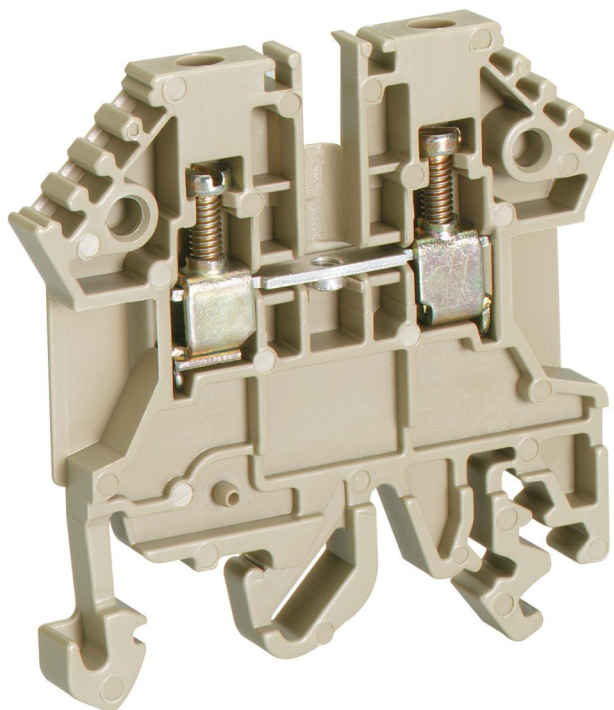

Řadová svorkovnice

RK 2,5²

RK 2,5²

Řadová svorkovnice

Číslo výrobku: 67020001

Rozměry: 5 x 48 x 47 mm

RK 2,5² průchozí svorka pro NS35, připojovací průřez tuhý/pružný 0,2-4²/0,2-2,5²

Normální svorka béžová, šířka: 5mm

Technická data

rozměry

šířka:	5 mm
délka:	48 mm
výška:	47 mm
Hmotnost:	0.01 kg

Sales Information

Třída ETIM:	EC000897
Číslo celní sazby:	85369010

materiál

materiál izolačního tělesa:	termoplast
-----------------------------	------------