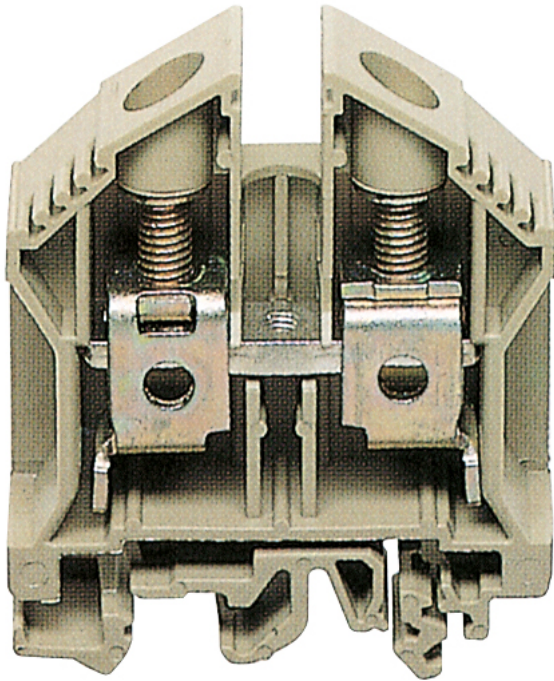

Řadová svorkovnice

RK 35²

RK 35²

Řadová svorkovnice

Číslo výrobku: 67035001

Rozměry: 16 x 58 x 71,5 mm

RK 16² průchozí svorka pro NS35, připojovací průřez
tuhý/pružný 2,5-50²/2,5-35²

Normální svorka béžová, šířka: 16mm

Technická data

rozměry

šířka:	16 mm
délka:	58 mm
výška:	71.5 mm
Hmotnost:	0.0574 kg

Sales Information

Třída ETIM:	EC000897
Číslo celní sazby:	85369010

materiál

materiál izolačního tělesa:	termoplast
-----------------------------	------------