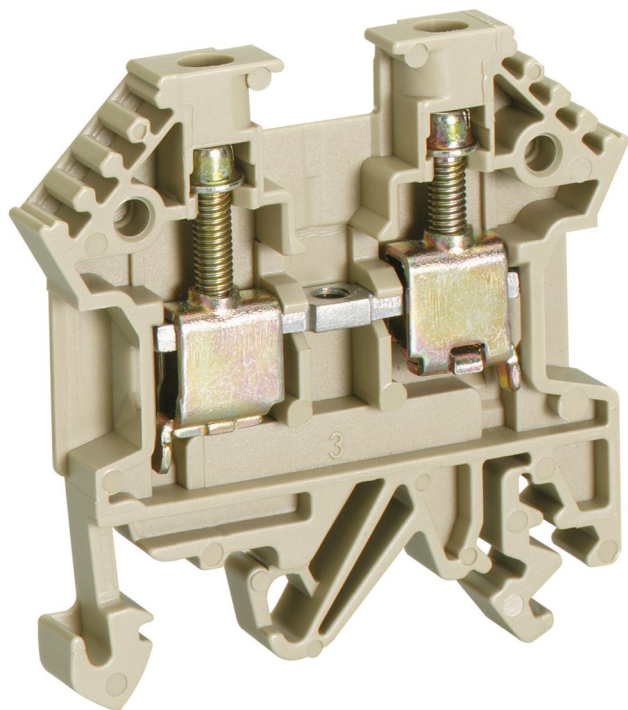

Řadová svorkovnice

## RK 4<sup>2</sup>

### RK 4<sup>2</sup>

**Řadová svorkovnice**

Číslo výrobku: 67040001

Rozměry: 6 x 48 x 47 mm

RK 4<sup>2</sup> průchozí svorka pro NS35, připojovací průřez  
tuhý/pružný 0,2-6<sup>2</sup>/0,2-4<sup>2</sup>

**Normální svorka béžová, šířka: 6mm**

### rozměry

šířka:	6 mm
délka:	48 mm
výška:	47 mm
Hmotnost:	0.01 kg