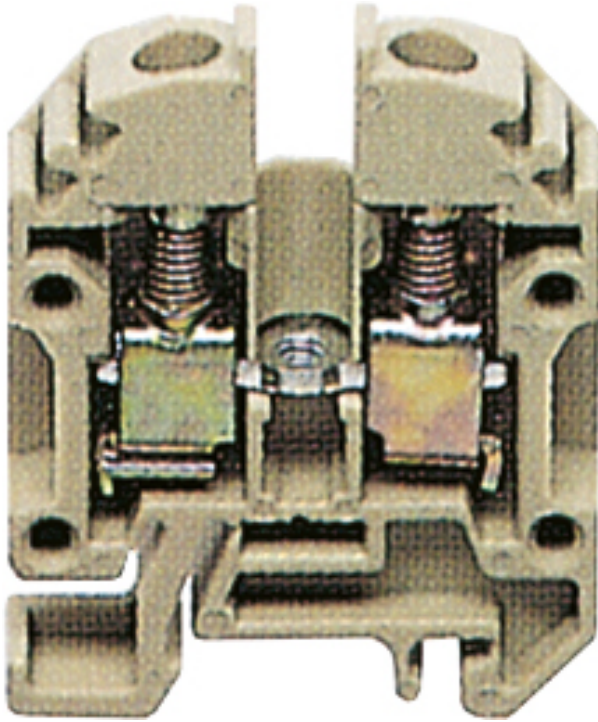

Řadová svorkovnice

## **RK 4<sup>2</sup> TS15/bl**

### **RK 4<sup>2</sup> TS15/bl**

**Řadová svorkovnice**

Číslo výrobku: 67140101

Rozměry: 6 x 27 x 34,5 mm

RK 4<sup>2</sup> průchozí svorka pro TS15, připojovací průřez  
tuhý/pružný 0,2-4<sup>2</sup>/0,2-4<sup>2</sup>

**Normální svorka modrá, šířka: 6mm**

---