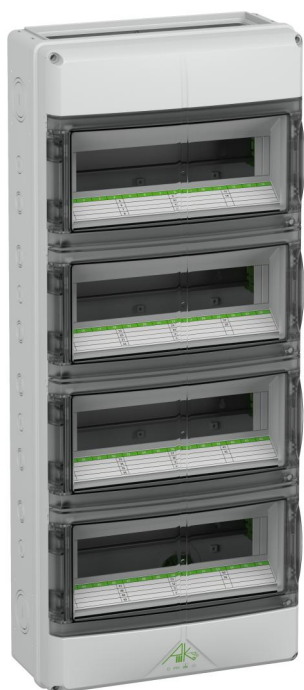

Malý rozvaděč

AK-F 56

AK-F 56

Malý rozvaděč

PŘIZPŮSOBITELNÉ

Číslo výrobku: 73355601

Rozměry: 315 x 750 x 155 mm

Malý rozvaděč, se stupněm krytí IP65, 4 Řady, 56 modulů, Typ příruby, s integrovanými ventilačními prvky pro zmírnění vytváření kondenzační vody, Domezovací provozní napětí: 400V AC, Domezovací izolační napětí: 1000V AC, 1500V DC, Certifikováno VDE (DIN EN 60670-1/-24 (VDE 0606-1/-24)), UL-EU (EN 62208), UL-EU (EN 61439-1/-2), UL-EU (EN 61439-1/-3), UL-EU (EN 61439-1 & EN IEC 61439-7), DLG (odolnost vůči čpavku), nahoře a dole otevřené bočnice pro montáž různých přírub nebo pro spojování různých AK-F skříní pomocí spojovací příruby, pro standardní instalace ve vnitřním prostoru a chráněném venkovním prostředí

Svorky PE/N, skládající se z: PE svorkovnice se 6 šroubovými svorkami 2,5-16mm² a 21 svorkami push-in 0,75-4mm², 4 N svorkovnice (spojeny propojkou) každá se 2 šroubovými svorkami 2,5-16mm² a 6 svorkami push-in 0,75-4mm² s ovládací páčkou k povolování vodičů bez nástroje

Přiložené příslušenství:

Dvojitá membránová vývodka: 2x M16, 10x M20, 4x M25, 2x M32, 2x M40, Zaslepovací zátky, Krycí a popisovací pásky

Bezpečný - díky vysokému krytí IP65 a robustnímu provedení bez obsahu halogenů je zaručen bezpečný provoz i při náročných průmyslových podmínkách prostředí.

barva

barva spodní díl:	šedá
barva horní díl:	šedá

rozměry

šířka:	315 mm
délka:	750 mm
výška:	155 mm
vnitřní délka:	730 mm
vnitřní šířka:	295 mm
vnitřní výška:	106 mm
Hmotnost:	5.315 kg

materiálové vlastnosti